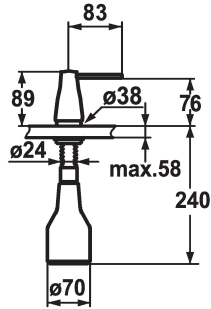

### KWC-No.

**536063**  
chromeline

**536263**  
black chrome-plated

**536064**  
stainless steel

**536262**  
glacier white

### Código de color

chromeline

black chrome-plated

stainless steel

glacier white

\* Dispensador de jabón KWC EVE  
\* Rellenado sin extracción del contenedor de jabón  
\* Medida orificios  $\varnothing 26$  mm  
\* Volumen de entrega:

- Bomba  
- Contenedor jabón 350 ml capacidad Z.635.713  
\* Pedir por separado (opcional o en su caso):  
- Roseta Z.536.291.000 o Z.536.292.700

### Datos técnicos

Código de color

Tipo de instalación

Tipo de grifo

Dimensión de la altura

Proyección A

glacier white

Standmontage