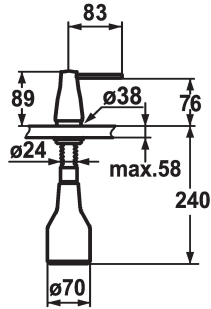

KWC EVE

Distributeur de savon

Modell-Linie: ACCESSOIRES | Z.536.063.150
Accessoires | Distributeurs de savon

KWC-No.

536063
chromeline

536263
noir chromé

536064
acier inoxydable

536262
glacier white

Code couleur

chromeline

black chrome-plated

stainless steel

glacier white

* Distributeur de savon KWC EVE
* Recharge facile, sans démontage du distributeur
Perçage utile $\varnothing 26$ mm
* Livraison:

- Pompe
- Réservoir de savon 350 ml Z.635.713
* À commander séparément (optionnel ou si nécessaire):
- Rosace Z.536.291.000 ou Z.536.292.700

Données techniques

Code couleur

glacier white

Type d'installation

montage vertical

Type de robinet

07

Dimension de la hauteur