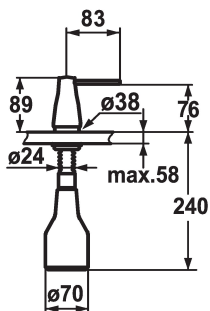

KWC EVE Distributeur de savon

Modell-Linie: ACCESSOIRES | Z.536.063.150
Accessoires | Distributeurs de savon

KWC-No.

536063
chromeline

536263
noir chromé

536064
acier inoxydable

536262
glacier white

Code couleur

chromeline

black chrome-plated

stainless steel

glacier white

* Distributeur de savon KWC EVE
* Recharge facile, sans démontage du distributeur
Perçage utile $\varnothing 26$ mm
* Livraison:

- Pompe
- Réservoir de savon 350 ml Z.635.713
* À commander séparément (optionnel ou si nécessaire):
- Rosace Z.536.291.000 ou Z.536.292.700

Données techniques

Code couleur

glacier white

Type d'installation

montage vertical

Type de robinet

07

Dimension de la hauteur