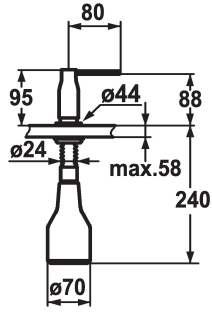

## KWC SIN Zeepverdeler

Modell-Linie: ACCESSOIRES | Z.536.332.000  
Accessoires | Zeepverdelers

### KWC-No.

**536332**  
chromeline

\* Zeepdispenser KWC SIN  
\* Bij te vullen zonder demonteren van de zeephouder  
\* Tafelboring  $\varnothing 26$  mm

\* Levering:  
- Pomp  
- Zeephouder met 350 ml inhoud Z.635.713

### Technical Data

Kleurcode  
Type installatie  
Kraan type  
Hoogteafmeting  
Projectie A

chromeline  
staande montage  
07  
95  
A80