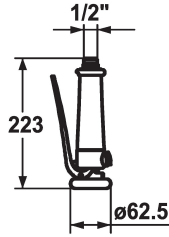

KWC Gastro Esihuuhtelusuihku Esihuuhtelusuihku

Modell-Linie: SPAREPARTS | Z.536.530.145

Gastro varaosat | Gastro varaosat

KWC-No.

536530

Gastro Esihuuhtelusuihku

VARAOSA KWC Esihuuhtelusuihku integroitu sulkuviive, joka estää paineiskuja. Mukana huoltosarja puhdistusta varten Liitäntäkierre

½",
grafiitinharmaa. Z.536.530.145

Tekniset tiedot

A_Spray (kitchen)

15 l/min (3 bar)

ATT-KWC-FARBCODE

F145

Faucet_typ

Ersatzteil