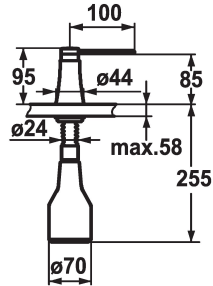

## KWC ZOE Seifenspender

Modell-Linie: ACCESSOIRES | Z.536.586.000  
Accessories | Seifenspender

### KWC-Nr.

**536586**  
chromeline

**538345**  
matt black

**536587**  
decor steel

**536932**  
glacier white

### Farbcode

chromeline

matt black

decor steel

glacier white

\* Seifenspender KWC ZOE  
\* Nachfüllbar ohne Ausbau des Seifenbehälters  
\* Tischbohrung  $\varnothing 26$  mm  
\* Lieferumfang:

- Pumpe  
- Seifenbehälter mit 350 ml Fassungsvermögen Z.635.713  
\* Separat bestellen (optional oder falls erforderlich):  
- Rosette Z.536.291.000

### Technische Daten

Farbcode

chromeline

Installationsart

Standmontage

Armaturtyp

G 1"1

Mass Höhe