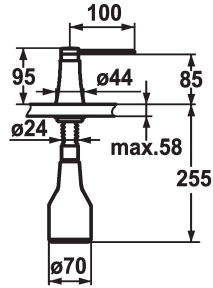

## KWC ZOE Soap dispenser

Modell-Linie: ACCESSOIRES | Z.536.586.000  
Accessoires | Zeepverdelers

### KWC-No.

**536586**  
chromeline

**538345**  
matt black

**536587**  
decor steel

**536932**  
glacier white

### Kleurcode

chromeline

matt black

decor steel

glacier white

\* Zeepdispenser KWC ZOE  
\* Bij te vullen zonder demonteren van de zeephouder  
\* Tafelboring  $\varnothing 26$  mm  
\* Levering:

- Pomp  
- Zeephouder met 350 ml inhoud Z.635.713  
\* Apart bestellen (optie of indien nodig):  
- Rozet Z.536.291.000

### Technical Data

Kleurcode

Type installatie

Kraan type

Hoogteafmeting

Projectie A

chromeline

staande montage