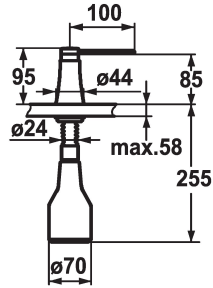

KWC ZOE Zeepdispenser

Modell-Linie: ACCESSOIRES | Z.536.586.127
Accessoires | Zeepverdelers

KWC-No.

536586
chromeline

538345
matt black

536587
decor steel

536932
glacier white

Kleurcode

chromeline

matt black

decor steel

glacier white

* Zeepdispenser KWC ZOE
* Bij te vullen zonder demonteren van de zeephouder
* Tafelboring $\varnothing 26$ mm
* Levering:

- Pomp
- Zeephouder met 350 ml inhoud Z.635.713
* Apart bestellen (optie of indien nodig):
- Rozet Z.536.292.700

Technical Data

Kleurcode

Type installatie

Kraan type

Hoogteafmeting

Projectie A

decor steel

staande montage