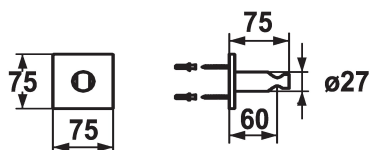

KWC SHOWERCULTURE Shower bracket

Modell-Linie: SHOWERCULTURE | 26.000.620.000

KWC-No.

536622
chromeline

125550
matt black

125066
brushed steel

ATT-KWC-FARBCODE

chromeline

matt black

brushed steel

* Shower bracket
* Non-adjustable

* Suitable for:
- All hand showers

Technické údaje

ATT-KWC-DURCHMESSER

75x75

ATT-KWC-FARBCODE

chromeline

Faucet_typ

21

Measure_L

L60

Materiál

mosaz