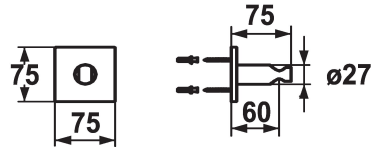

KWC SHOWERCULTURE

Brausenhalter design

Modell-Linie: SHOWERCULTURE | 26.000.620.000

Duscharmaturen | Zubehör Duschen

KWC-Nr.

536622
chromeline

125550
matt black

125066
brushed steel

Farbcode

chromeline

matt black

brushed steel

* Brausenhalter
* Nicht verstellbar

* Passend zu:
- Allen Handbrausen

Technische Daten

Durchmesser

75 x 75

Farbcode

chromeline

Armaturtyp

Brausenhalter

Mass Länge

L 60

Material

Messing

teamNumber

726785.502

sanitasTroeschNumber

6113 432.501