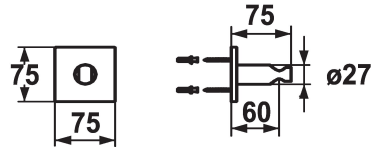

KWC SHOWERCULTURE

Soporte de ducha

Modell-Linie: SHOWERCULTURE | 26.000.620.000

Duchas | Accesorios Ducha

KWC-No.

536622
chromeline

125550
matt black

125066
brushed steel

Código de color

chromeline

matt black

brushed steel

* Soporte de ducha

* No ajustable

* Adecuado para:

- Todas las teleduchas

Datos técnicos

Diámetro

75x75

Código de color

chromeline

Tipo de grifo

21

Dimensión longitud