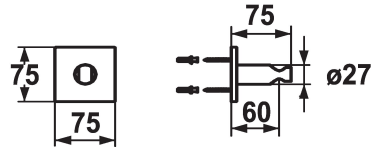

KWC SHOWERCULTURE

Shower bracket

Modell-Linie: SHOWERCULTURE | 26.000.620.000

Suihkut ja suihkupaneelit | Suihkujen täydennysosat

KWC-No.

536622
chromeline

125550
matt black

125066
brushed steel

ATT-KWC-FARBCODE

chromeline

matt black

brushed steel

* Shower bracket
* Non-adjustable

* Suitable for:
- All hand showers

Tekniset tiedot

Halkaisija

75x75

ATT-KWC-FARBCODE

chromeline

Faucet_typ

21

Measure_L

L60

Materiaali