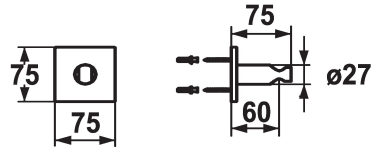

KWC SHOWERCULTURE Support de douchette design

Modell-Linie: **SHOWERCULTURE** | 26.000.620.000
Douches | Accessoires

KWC-No.

536622
chromeline

125550
matt black

125066
brushed steel

Code couleur

chromeline

matt black

brushed steel

* Support fixe
* Non réglable

* A combiner avec:
- Toutes les douchettes

Données techniques

Diamètre

75x75

Code couleur

chromeline

Type de robinet

21

Cote Longueur

L60

Matière

Laiton