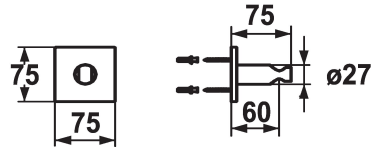

### KWC-No.

**536622**  
chromeline

**125550**  
matt black

**125066**  
brushed steel

### Données techniques

Diamètre

75x75

Code couleur

chromeline

Type de robinet

21

Cote Longueur