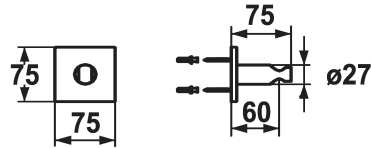

### KWC-No.

**536622**  
chromeline

**125550**  
matt black

**125066**  
brushed steel

### Données techniques

Diamètre

75x75

Code couleur

chromeline

Type de robinet

21

Cote Longueur