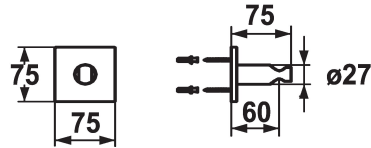

KWC SHOWERCULTURE

Supporto doccia design

Modell-Linie: **SHOWERCULTURE** | 26.000.620.000

Rubinerie per doccia | Accessori per doccia

KWC-No.

536622
chromeline

125550
matt black

125066
brushed steel

Codice colore

chromeline

matt black

brushed steel

* Supporto doccia

* Non regolabile

* Adatto a:

- Tutti i doccetta

Dati tecnici

Diametro

75x75

Codice colore

chromeline

Tipo di rubinetto

21

Dimensione lunghezza