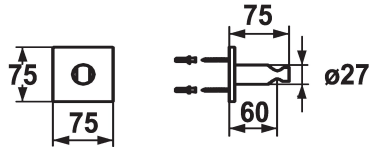

KWC SHOWERCULTURE Douchehouder

Modell-Linie: **SHOWERCULTURE** | 26.000.620.000
Douches | Accessoires voor douches

KWC-No.

536622
chromeline

125550
matt black

125066
brushed steel

Kleurcode

chromeline

matt black

brushed steel

* Handdouchehouder
* Niet verstelbaar

* Passend bij:
- Alle handdouches

Technical Data

Diameter

75x75

Kleurcode

chromeline

Kraan type

21

Afmeting lengte

L60

Materiaal

MESSING