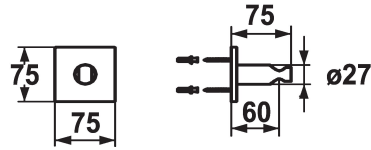

KWC SHOWERCULTURE Douchehouder

Modell-Linie: **SHOWERCULTURE** | 26.000.620.000
Douches | Accessoires voor douches

KWC-No.

536622
chromeline

125550
matt black

125066
brushed steel

Kleurcode

chromeline

matt black

brushed steel

* Handdouchehouder
* Niet verstelbaar

* Passend bij:
- Alle handdouches

Technical Data

Diameter

75x75

Kleurcode

chromeline

Faucet_typ

21

Measure_L

L60

Materiaal

Messing