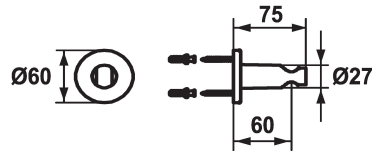

## KWC SHOWERCULTURE

Brausenhalter style

Modell-Linie: SHOWERCULTURE | 26.000.621.000

Duscharmaturen | Zubehör Duschen

### KWC-Nr.

**536623**  
chromeline

**125064**  
matt black

**125065**  
brushed steel

### Technische Daten

Durchmesser

D60

Farbcode

chromeline

Armaturtyp

Brausenhalter

Mass Länge