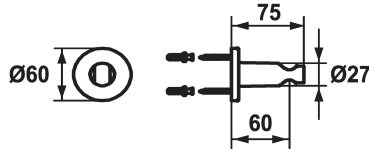

KWC SHOWERCULTURE

Shower bracket style

Modell-Linie: SHOWERCULTURE | 26.000.621.000

Suihkut ja suihkupaneelit | Suihkujen täydennysosat

KWC-No.

536623
chromeline

125064
matt black

125065
brushed steel

ATT-KWC-FARBCODE

chromeline

matt black

brushed steel

* Shower bracket style

* Non-adjustable

* Suitable for:

- All hand showers

Tekniset tiedot

Halkaisija

ATT-KWC-FARBCODE

Faucet_typ

Measure_L

Materiaali

IviCode

D60