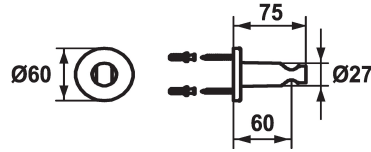

KWC SHOWERCULTURE Support de douche style

Modell-Linie: **SHOWERCULTURE** | 26.000.621.000
Douches | Accessoires

KWC-No.

536623
chromeline

125064
matt black

125065
brushed steel

Code couleur

chromeline

matt black

brushed steel

* Support fixe style
* Non réglable

* A combiner avec:
- Toutes les douchettes

Données techniques

Diamètre

D60

Code couleur

chromeline

Type de robinet

21

Cote Longueur

L60

Matière

Laiton