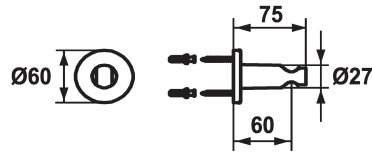

KWC SHOWERCULTURE Douchehouder

Modell-Linie: **SHOWERCULTURE** | 26.000.621.000
Douches | Accessoires voor douches

KWC-No.

536623
chromeline

125064
matt black

125065
brushed steel

Kleurcode

chromeline

matt black

brushed steel

* Handdouchehouder style
* Niet verstelbaar

* Passend bij:
- Alle handdouches

Technical Data

Diameter

D60

Kleurcode

chromeline

Kraan type

21

Afmeting lengte

L60

Materiaal

MESSING