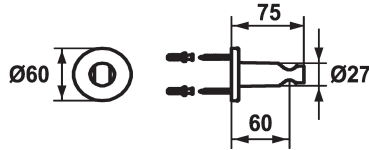

KWC SHOWERCULTURE

Shower bracket style

Modell-Linie: **SHOWERCULTURE** | 26.000.621.000

Armatura natryskowa | Wyposażenie dodatkowe do armatur natryskowych

KWC-No.

536623
chromeline

125064
matt black

125065
brushed steel

ATT-KWC-FARBCODE

chromeline

matt black

brushed steel

* Shower bracket style

* Non-adjustable

* Suitable for:

- All hand showers

Dane techniczne

średnicy

ATT-KWC-FARBCODE

Faucet_typ

Measure_L

Materiał

D60

chromeline