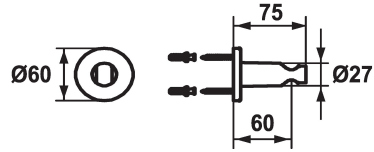

## KWC SHOWERCULTURE Shower bracket style

Modell-Linie: SHOWERCULTURE | 26.000.621.000

### KWC-No.

**536623**  
chromeline

**125064**  
matt black

**125065**  
brushed steel

### Technical Data

Diameter

D60

ATT-KWC-FARBCODE

chromeline

Faucet\_typ

21

Measure\_L