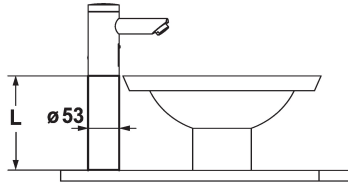

KWC IQUA Verlengde basis

Modell-Linie: SPAREPARTS | Z.536.773.000
Kranen | Accessoires voor kranen

KWC-No.

536773
chromeline, 177mm

536774
chromeline, 56mm

* Sokkel
- Geschikt voor kranen zonder pop-up waste

Technical Data

Kleurcode
Kraan type
Afmeting lengte

Afmeting lengte

L177

L56

F000

31

L177