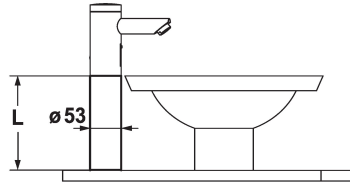

KWC IQUA Base prolongée

Modell-Linie: SPAREPARTS | Z.536.774.000
Robinetteries | Accessoires robinetteries

KWC-No.

536773
chromeline, L 177

536774
chromeline, L 56

Cote Longueur

L177

L56

* Rehausse
- convient pour les robinetteries sans vidage

Données techniques

Code couleur

F000

Type de robinet

31

Cote Longueur

L56