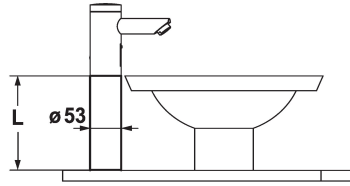

## KWC IQUA Sokkel

Modell-Linie: SPAREPARTS | Z.536.774.000  
Kranen | Accessoires voor kranen

### KWC-No.

**536773**  
chromeline, 177mm

**536774**  
chromeline, 56mm

### Measure\_L

L177

L56

\* Sokkel  
- Geschikt voor kranen zonder pop-up waste

### Technical Data

Kleurcode

F000

Faucet\_typ

31

Measure\_L

L56