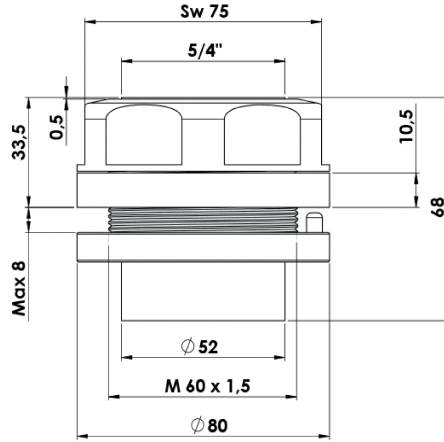

## KWC GASTRO Vormontagesockel 5/4"

Modell-Linie: SPAREPARTS | Z.538.008.000  
Armaturen | Zubehör Armaturen

### KWC-Nr.

**538008**  
chromeline

\* Vormontagesockel 5/4"  
\* Tischbohrung  $\varnothing 60,5$  mm  
\* Passend zu:

- KWC GASTRO  
- 2-Griff und Hebelmischer  
- Einlocharmatur

### Technische Daten

Farbcode  
Armaturtyp

chromeline  
IP31