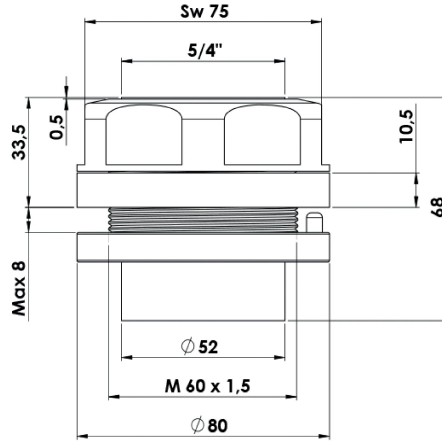

## KWC GASTRO Preassembled socket 5/4"

Modell-Linie: SPAREPARTS | Z.538.008.000  
Kranen | Accessoires voor kranen

### KWC-No.

**538008**  
chromeline

\* Voormontagesokkel 5/4"  
\* Tafelboring ø60,5 mm  
\* Passend bij:

- KWC GASTRO  
- Tweegreeps- en eengreepsmengkraan  
- Eéngatsarmatuur