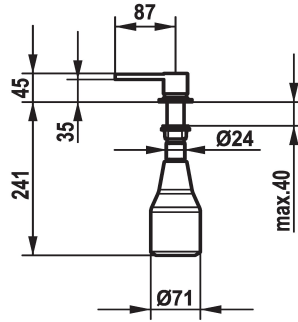

## KWC ERA Zeepdispenser

Modell-Linie: ACCESSOIRES | Z.538.038.700  
Accessoires | Zeepverdelers

### KWC-No.

**538038**  
RVS

- \* Zeepdispenser KWC ERA
- \* Bij te vullen zonder demonteren van de zeephouder
- \* Tafelboring  $\varnothing 26$  mm

- \* Levering:
  - Pomp
  - Zeephouder met 350 ml Inhoud Z.538.053

### Technical Data

Kleurcode
Type installatie
Kraan type
Hoogteafmeting
Projectie A

stainless steel
staande montage
07
45
A85