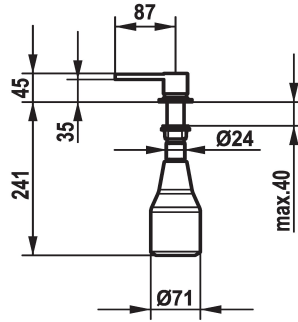

KWC ERA Zeepdispenser

Modell-Linie: ACCESSOIRES | Z.538.038.700
Accessoires | Zeepverdelers

KWC-No.

538038
RVS

- * Zeepdispenser KWC ERA
- * Bij te vullen zonder demonteren van de zeephouder
- * Tafelboring $\varnothing 26$ mm

- * Levering:
 - Pomp
 - Zeephouder met 350 ml Inhoud Z.538.053

Technical Data

Kleurcode
Type installatie
Kraan type
Afmeting hoogte
Projectie A

F700
Standmontage
07
45
A85