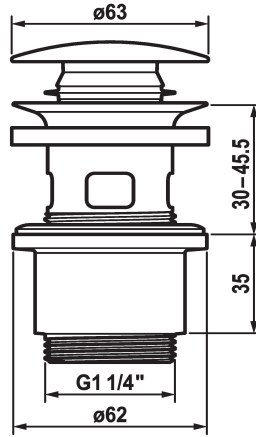

KWC

Afvoerkraan Push Open

Modell-Linie: ACCESSOIRES | Z.538.321.000

Kranen | Accessoires voor kranen

KWC-No.

538321
chromeline

538523
matt black

538524
brushed steel

Kleurcode

chromeline

matt black

brushed steel

* KWC afvoerkraan Push Open
* 2-in-1-functie
- druk om te openen en te sluiten
- kan worden vergrendeld in open positie

* geschikt voor wastafels met of zonder overloop
* Apart bestellen (optie of indien nodig):
- Afstandsring (alleen voor bak zonder overloop)
- 15 mm Z.538.759.000 of 25 mm Z.538.761.000