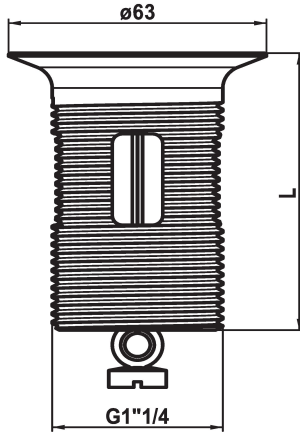

KWC

Beker met stop

Modell-Linie: SPAREPARTS | Z.538.347.000

Kranen | Accessoires voor kranen

KWC-No.

538893
chromeline, L 60

538347
chromeline, L 80

538348
chromeline, L 100

* Beker met stop
* Passend bij:

Afmeting lengte

L60

L80

L100

* KWC afvoerkraan Z.538.581.000 en K.14.90.00.000

Technical Data

Kleurcode

F000

Kraan type

31

Afmeting lengte

L80