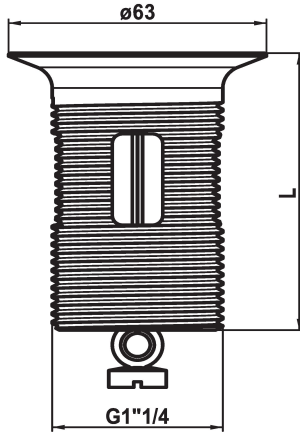

KWC

Beker met stop

Modell-Linie: SPAREPARTS | Z.538.348.000

Kranen | Accessoires voor kranen

KWC-No.

538893
chromeline, L 60

538347
chromeline, L 80

538348
chromeline, L 100

* Beker met stop
* Passend bij:

Afmeting lengte

L60

L80

L100

* KWC afvoerkraan Z.538.581.000 en K.14.90.00.000

Technical Data

Kleurcode

F000

Kraan type

31

Afmeting lengte

L100