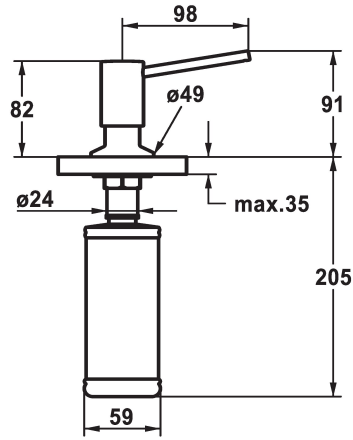

## KWC BASIC Zeepverdeler

Modell-Linie: ACCESSOIRES | Z.538.409.000  
Accessoires | Zeepverdelers

### KWC-No.

**538409**  
chromeline

**538410**  
matt black

**538411**  
brushed steel

### Kleurcode

chromeline

matt black

brushed steel

\* Zeepdispenser KWC BASIC  
\* Bij te vullen zonder demonteren van de zeephouder  
\* Tafelboring ø26 mm

\* Levering:  
- Pomp  
- Zeephouder met 320 ml inhoud Z.639.549

### Technical Data

Kleurcode

Kraan type

Hoogteafmeting

Projectie A

chromeline

07

91