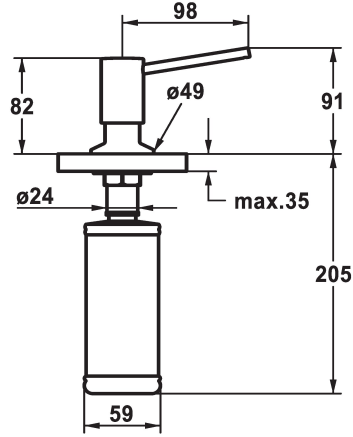

KWC BASIC Soap dispenser

Modell-Linie: ACCESSOIRES | Z.538.409.176
Accessoires | Zeepverdelers

KWC-No.

538409
chromeline

538410
matt black

538411
brushed steel

Kleurcode

F000

F176

F177

* Zeepdispenser KWC BASIC
* Bij te vullen zonder demonteren van de zeephouder
* Tafelboring $\varnothing 26$ mm

* Levering:
- Pomp
- Zeephouder met 320 ml inhoud Z.639.549

Technical Data

Kleurcode

F176

Kraan type

07

Afmeting hoogte

91

Projectie A

A100