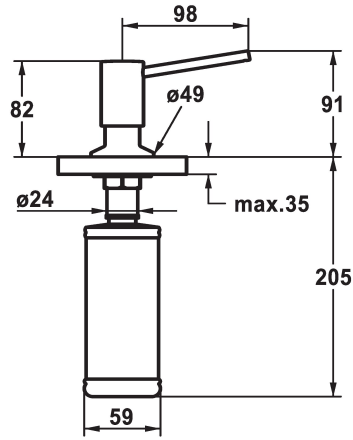

KWC BASIC Soap dispenser

Modell-Linie: ACCESSOIRES | Z.538.409.176
Accessoires | Zeepverdelers

KWC-No.

538409
chromeline

538410
matt black

538411
brushed steel

Kleurcode

chromeline

matt black

brushed steel

* Zeepdispenser KWC BASIC
* Bij te vullen zonder demonteren van de zeephouder
* Tafelboring \varnothing 26 mm

* Levering:
- Pomp
- Zeephouder met 320 ml inhoud Z.639.549

Technical Data

Kleurcode

matt black

Kraan type

07

Hoogteafmeting

91

Projectie A

A100