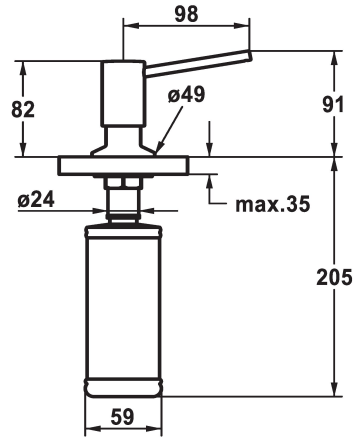

## KWC BASIC

Distributeur de savon

Modell-Linie: ACCESSOIRES | Z.538.409.177

Accessoires | Distributeurs de savon

### KWC-No.

**538409**  
chromeline

**538410**  
matt black

**538411**  
brushed steel

### Code couleur

chromeline

matt black

brushed steel

\* Distributeur de savon KWC BASIC  
\* Recharge facile, sans démontage du distributeur  
Perçage utile ø26 mm

\* Livraison:  
- Pompe  
- Réservoir de savon 320 ml Z.639.549

### Données techniques

Code couleur

Type de robinet

Dimension de la hauteur

Projection A

brushed steel

07

91