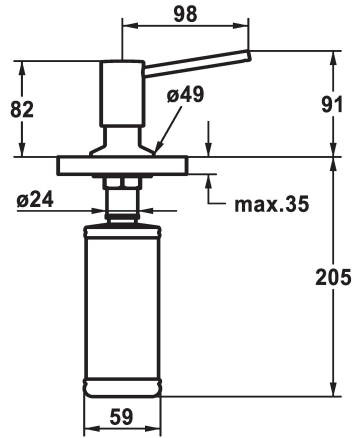

## KWC BASIC Zeepverdeler

Modell-Linie: ACCESSOIRES | Z.538.409.177  
Accessoires | Zeepverdelers

### KWC-No.

**538409**  
chromeline

**538410**  
matt black

**538411**  
brushed steel

### Kleurcode

chromeline

matt black

brushed steel

\* Zeepdispenser KWC BASIC  
\* Bij te vullen zonder demonteren van de zeephouder  
\* Tafelboring ø26 mm

\* Levering:  
- Pomp  
- Zeephouder met 320 ml inhoud Z.639.549

### Technical Data

Kleurcode

brushed steel

Kraan type

07

Hoogteafmeting

91

Projectie A