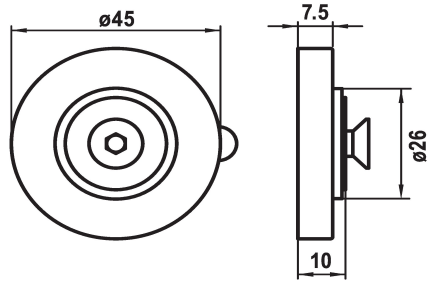

KWC SHOWERCULTURE Adesio Klebeset

Modell-Linie: SPAREPARTS | Z.538.427.000
Duscharmaturen | Zubehör Duschen

KWC-Nr.

538427
chromeline

* Adesio Klebeset
* Passend zu:
- KWC Duschgleitstange FIT "Das Original" K.26.99.01 oder K.26.99.02
- KWC Duschgleitstange FIT easy 26.000.506.000 oder

26.000.507.000
* Ohne Montagematerial
* Besuchen Sie www.adesio.ch für umfassende Informationen zu der Adesio Klebelösung.

Technische Daten

Farbcode
Armaturtyp

chromeline
IP31