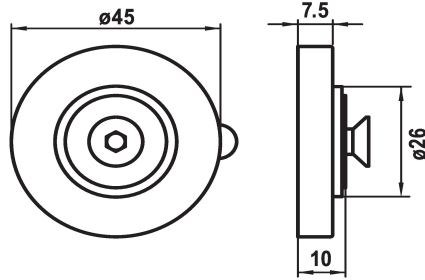

KWC SHOWERCULTURE Adesio Klebeset

Modell-Linie: SPAREPARTS | Z.538.427.000
Duscharmaturen | Zubehör Duschen

KWC-Nr.

538427
chromeline

* Adesio Klebeset
* Passend zu:
- KWC Duschgleitstange FIT "Das Original" K.26.99.01 oder K.26.99.02
- KWC Duschgleitstange FIT easy 26.000.506.000 oder

26.000.507.000
* Ohne Montagematerial
* Besuchen Sie www.adesio.ch für umfassende Informationen zu der Adesio Klebelösung.

Technische Daten

Farbcode
Armaturtyp
teamNumber

chromeline
IP31
727883