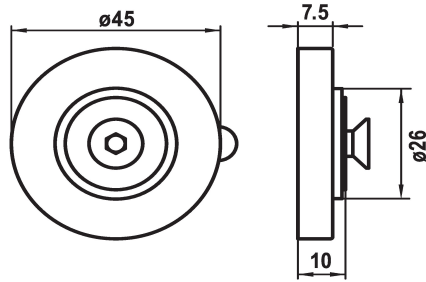

## KWC SHOWERCULTURE Adesio Klebeset

Modell-Linie: SPAREPARTS | Z.538.427.000  
Duscharmaturen | Zubehör Duschen

### KWC-Nr.

**538427**  
chromeline

\* Adesio Klebeset  
\* Passend zu:  
- KWC Duschgleitstange FIT "Das Original" K.26.99.01 oder K.26.99.02  
- KWC Duschgleitstange FIT easy 26.000.506.000 oder

26.000.507.000  
\* Ohne Montagematerial  
\* Besuchen Sie [www.adesio.ch](http://www.adesio.ch) für umfassende Informationen zu der Adesio Klebelösung.

### Technische Daten

Farbcode  
Armaturtyp

chromeline  
IP31