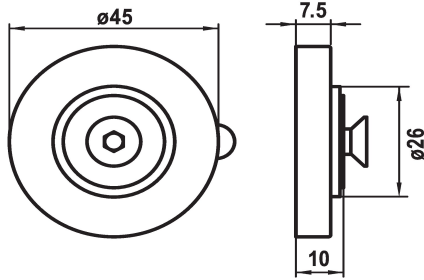

KWC SHOWERCULTURE Set d'autocollants Adesio

Modell-Linie: SPAREPARTS | Z.538.427.000
Douches | Accessoires

KWC-No.

538427
chromeline

* Set d'autocollants Adesio

* A combiner avec:

- KWC glissière de douche FIT "L'originale" K.26.99.01 ou K.26.99.02
- KWC glissière de douche FIT easy 26.000.506.000 ou