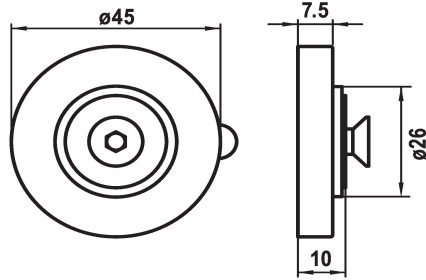

KWC SHOWERCULTURE Set d'autocollants Adesio

Modell-Linie: SPAREPARTS | Z.538.427.000
Douches | Accessoires

KWC-No.

538427
chromeline

* Set d'autocollants Adesio

* A combiner avec:

- KWC glissière de douche FIT "L'originale" K.26.99.01 ou K.26.99.02
- KWC glissière de douche FIT easy 26.000.506.000 ou