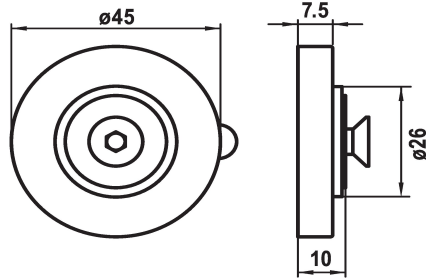

### Set d'incollaggio Adesio

Modell-Linie: SPAREPARTS | Z.538.427.000

Rubinetterie per doccia | Accessori per doccia

#### KWC-No.

**538427**

chromeline

\* Set d'incollaggio Adesio

\* Adatto a:

- KWC asta di scorrimento per doccia FIT "L'originale" K.26.99.01 o

K.26.99.02

- KWC asta di scorrimento per doccia FIT easy 26.000.506.000 o