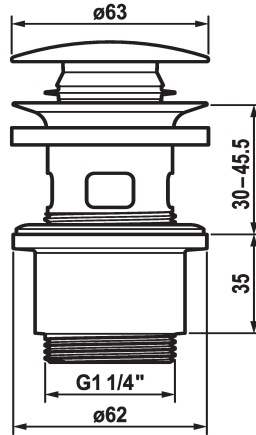

KWC

Afvoerklep Push Open

Modell-Linie: ACCESSOIRES | Z.538.321.176

Kranen | Accessoires voor kranen

KWC-No.

538321
chromeline

538523
matt black

538524
brushed steel

Kleurcode

chromeline

matt black

brushed steel

* KWC afvoerkraan Push Open
* 2-in-1-functie
- druk om te openen en te sluiten
- kan worden vergrendeld in open positie

* geschikt voor wastafels met of zonder overloop
* Apart bestellen (optie of indien nodig):
- Afstandsring (alleen voor bak zonder overloop)
- 15 mm Z.538.759.106 of 25 mm Z.538.761.106