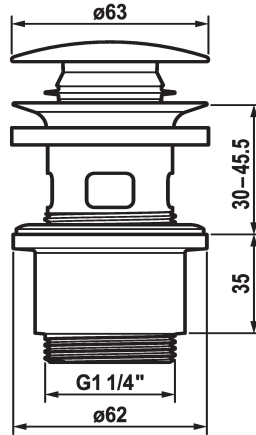

KWC

Ablaufventil Push Open

Modell-Linie: ACCESSOIRES | Z.538.321.177
Armaturen | Zubehör Armaturen

KWC-Nr.

538321
chromeline

538523
matt black

538524
brushed steel

Farbcode

chromeline

matt black

brushed steel

* KWC Ablaufventil Push Open
* 2 in 1 Funktion
- zum öffnen und schliessen drücken
- in offener Position arretierbar

* für Waschtische mit oder ohne Überlauf geeignet
* Separat bestellen (optional oder falls erforderlich):
- Distanzring (nur für dünnwandige Becken ohne Überlauf)
- 15mm Z.538.759.106 oder 25 mm Z.538.761.106

Technische Daten

Farbcode

brushed steel