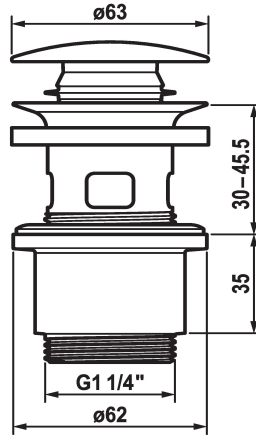

### Ablaufventil Push Open

Modell-Linie: ACCESSOIRES | Z.538.321.177

Armaturen | Zubehör Armaturen

#### KWC-Nr.

**538321**  
chromeline

**538523**  
matt black

**538524**  
brushed steel

#### Farbcode

chromeline

matt black

brushed steel

\* KWC Ablaufventil Push Open  
\* 2 in 1 Funktion  
- zum öffnen und schliessen drücken  
- in offener Position arretierbar

\* für Waschtische mit oder ohne Überlauf geeignet  
\* Separat bestellen (optional oder falls erforderlich):  
- Distanzring (nur für dünnwandige Becken ohne Überlauf)  
- 15mm Z.538.759.106 oder 25 mm Z.538.761.106

#### Technische Daten

Farbcode

teamNumber

sanitasTroeschNumber

brushed steel

853023.583

3161 166.490