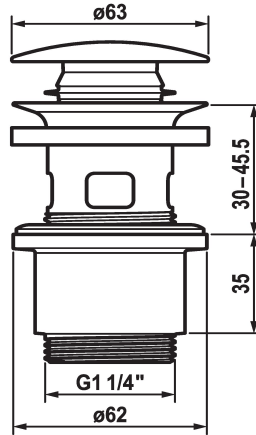

### Ablaufventil Push Open

Modell-Linie: ACCESSOIRES | Z.538.321.177

Armaturen | Zubehör Armaturen

#### KWC-Nr.

**538321**  
chromeline

**538523**  
matt black

**538524**  
brushed steel

#### Farbcode

chromeline

matt black

brushed steel

\* KWC Ablaufventil Push Open  
\* 2 in 1 Funktion  
- zum öffnen und schliessen drücken  
- in offener Position arretierbar

\* für Waschtische mit oder ohne Überlauf geeignet  
\* Separat bestellen (optional oder falls erforderlich):  
- Distanzring (nur für dünnwandige Becken ohne Überlauf)  
- 15mm Z.538.759.106 oder 25 mm Z.538.761.106