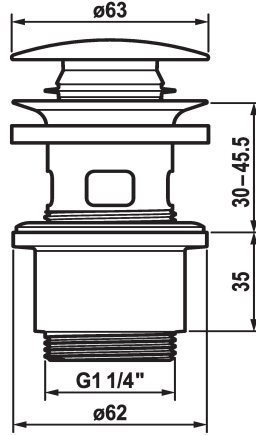

### Valvola di scarico Push Open

Modell-Linie: ACCESSOIRES | Z.538.321.177  
Rubinetterie per bagni | Accessori per rubinetteria

#### KWC-No.

**538321**  
chromeline

**538523**  
matt black

**538524**  
brushed steel

#### Codice colore

chromeline

matt black

brushed steel

\* Valvola di scarico KWC Push Open  
\* Funzione 2 in 1  
- apertura e chiusura tramite pressione  
- può essere arrestata in posizione aperta

\* Per lavabo con o senza troppo-pieno  
\* Ordinare separatamente (opzionale o se necessario):  
- Anello di spallamento (solo per lavandini senza sfioratore)  
- 15 mm Z.538.759.106 o 25 mm Z.538.761.106