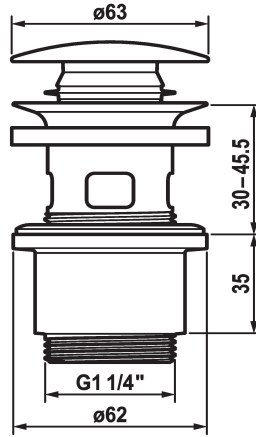

KWC

Afvoer kraan Push Open

Modell-Linie: ACCESSOIRES | Z.538.321.177

Kranen | Accessoires voor kranen

KWC-No.

538321
chromeline

538523
matt black

538524
brushed steel

Kleurcode

F000

F176

F177

- * KWC afvoer kraan Push Open
- * 2-in-1-functie
- druk om te openen en te sluiten
- kan worden vergrendeld in open positie

- * geschikt voor wastafels met of zonder overloop
- * Apart bestellen (optie of indien nodig):
- Afstandsring (alleen voor bak zonder overloop)
- 15 mm Z.538.759.106 of 25 mm Z.538.761.106