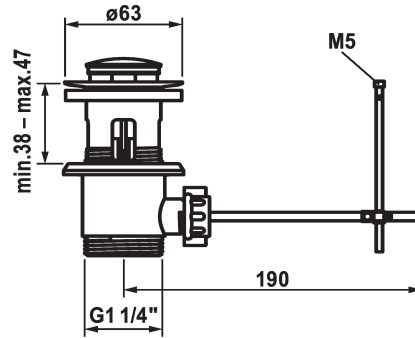

KWC Ablaufventil

Modell-Linie: ACCESSOIRES | Z.538.581.000
Armaturen | Zubehör Armaturen

KWC-Nr.

538581
chromeline

- * KWC Ablaufventil
- * mit langer Heberstange
- * Aus Messing

- * mit langen Ablaufschlitzen
- * auch für dünnwandige Waschbecken geeignet

Technische Daten

Farbcode

chromeline

Armaturtyp

Ablaufventil